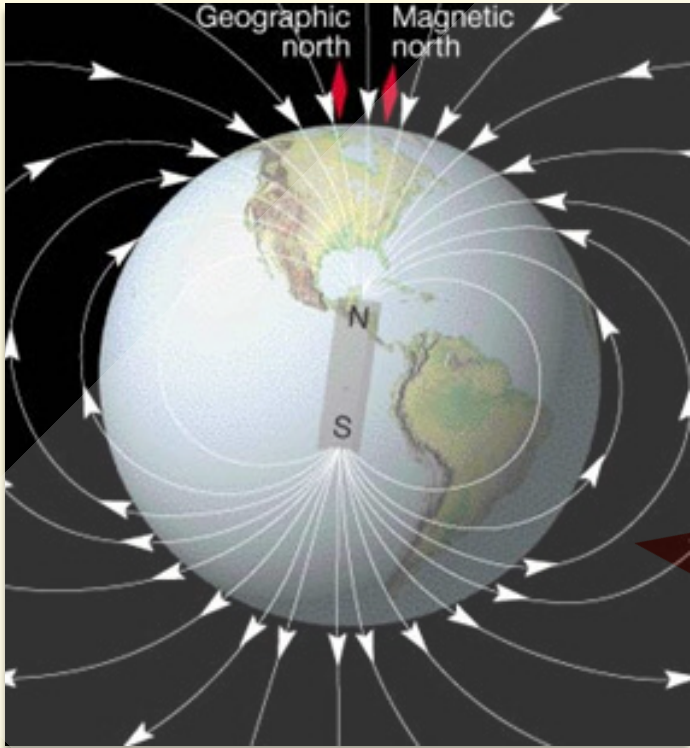

ดวงชะตา พลังจักรวาล
ที่ประจุในตัวตอนเกิด
กับการโคจรของระบบ
สุริยะในช่วงเวลานั้นๆ

ชะตาฟ้า

พลังของสภาพแวดล้อม
บ้าน+ที่ทำงาน ถ้าพลัง
ถูกยุคก็จะเจริญรุ่งเรือง

ชะตาดิน

ซึ่งก็คือ **ฮวงจุ้ย** นั่นเอง

ชวงคือลม

ขอบคุณภาพจากเว็บไซต์ www.vivaageologia.blogspot.com

สนามแม่เหล็กอยู่ในทุกๆที่รอบตัวเรา ลม น้ำ แสง สี เสียง ล้วนมีที่มาจากพลังงานของกระแสแม่เหล็กโลก บ้านแต่ละหลังที่หันทำมุมองศากับเส้นแรงแม่เหล็กโลกที่แตกต่างกันจึงมีพลังงานที่ไม่เหมือนกัน

จួយคือน้ำ

ตัวมนุษย์มีกระแสแม่เหล็กไฟฟ้าอ่อนๆอยู่ในร่างกาย เลือดมีธาตุเหล็กเป็นส่วนประกอบ ถ้าเราได้รับพลังงานที่ดี ประจุไฟฟ้าในเลือดของเราจะจัดเรียงอย่างเป็นระเบียบ ทำให้ระบบเลือดไหลเวียนได้ดี