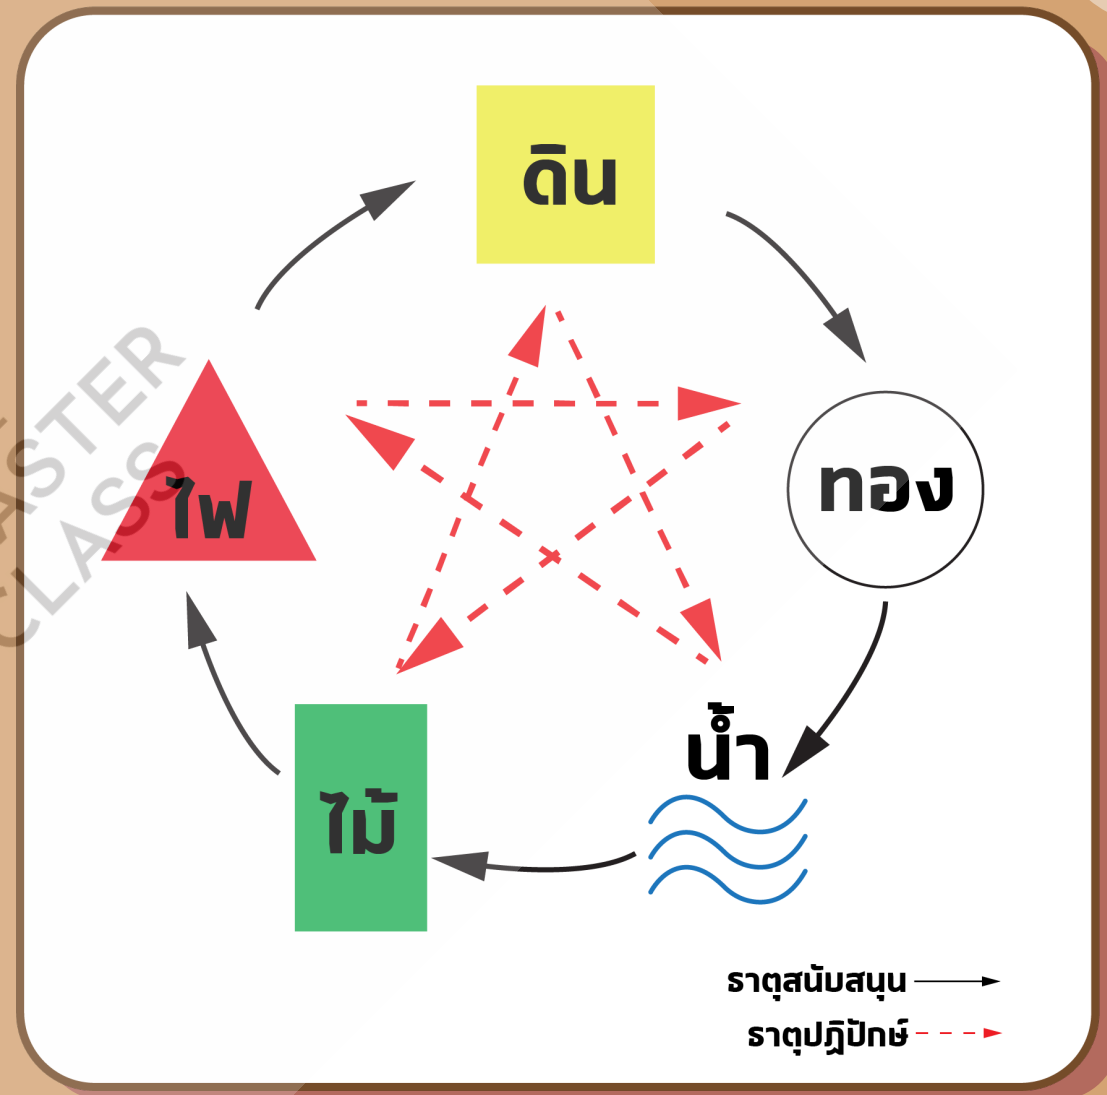

หยิน

ความมืด, สงบนิ่ง,
เพศหญิง, อ่อนนุ่ม, กลวง

หยาง

ความสว่าง, เคลื่อนไหว,
เพศชาย, แข็ง

วัฏจักรการก่อเกิด และ การพิฆาตของธาตุทั้ง 5

ธาตุทั้งหมด มี 5 ธาตุ
ไม้ ไฟ ดิน ทอง น้ำ
เป็นปรากฏการณ์ของธรรมชาติ

ธาตุไม้

การหาจุดศูนย์กลางบ้าน

ทำเส้นทแยงมุมตัดกันที่จุดกึ่งกลาง แล้วนำเข็มทิศมา ก็จะสามารแบ่งบ้านออกเป็นทิศต่าง ๆ ได้

ถ้าจุดศูนย์กลางหลุดออกไปนอกบ้าน บ้านหลังนี้คนในบ้านมักไม่ค่อยอยู่ หรือตายเร็ว

อ่านเพิ่มเติม

- วิทยาศาสตร์ของศาสตร์ฮวงจุ้ย https://www.modernfs.com/science_1.html
- ฮวงจุ้ยกับชีวิตมนุษย์ https://www.modernfs.com/human_1.html