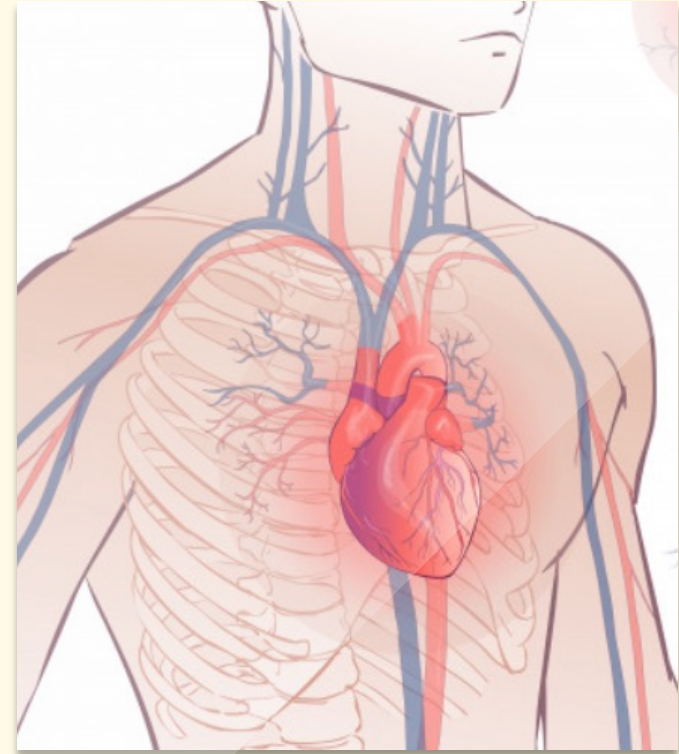

ดวงชะตา พลังจักรวาล
ที่ประจุในตัวตอนเกิด
กับการโคจรของระบบ
สุริยะในช่วงเวลานั้นๆ

ชะตาฟ้า

พลังของสภาพแวดล้อม
บ้าน+ที่ทำงาน ถ้าพลัง
ถูกยุคก็จะเจริญรุ่งเรือง

ชะตาดิน

ซึ่งก็คือ **ฮวงจุ้ย** นั่นเอง

ชวงคือลม

ขอบคุณภาพจากเว็บไซต์ www.vivaageologia.blogspot.com

สนามแม่เหล็กอยู่ในทุกๆที่รอบตัวเรา ลม น้ำ แสง สี เสียง ล้วนมีที่มาจากพลังงานของกระแสแม่เหล็กโลก บ้านแต่ละหลังที่หันทำมุมองศากับเส้นแรงแม่เหล็กโลกที่แตกต่างกันจึงมีพลังงานที่ไม่เหมือนกัน

จួយคือน้ำ

ตัวมนุษย์มีกระแสแม่เหล็กไฟฟ้าอ่อนๆอยู่ในร่างกาย เลือดมีธาตุเหล็กเป็นส่วนประกอบ ถ้าเราได้รับพลังงานที่ดี ประจุไฟฟ้าในเลือดของเราจะจัดเรียงอย่างเป็นระเบียบ ทำให้ระบบเลือดไหลเวียนได้ดี

KMITL
MASTER
CLASS

หลักการของฮวงจุ้ย

เป็นการสร้างสมดุล Yin หยางให้เกิดขึ้น Yin-หยาง มีลักษณะตรงกันข้ามและควบคุมกัน มีลักษณะร่วมกันและพึ่งพาเป็นรากเดียวกัน มีลักษณะเพิ่มลด เพื่อคงความสมดุล มีลักษณะแปรเปลี่ยนสู่กันและกัน